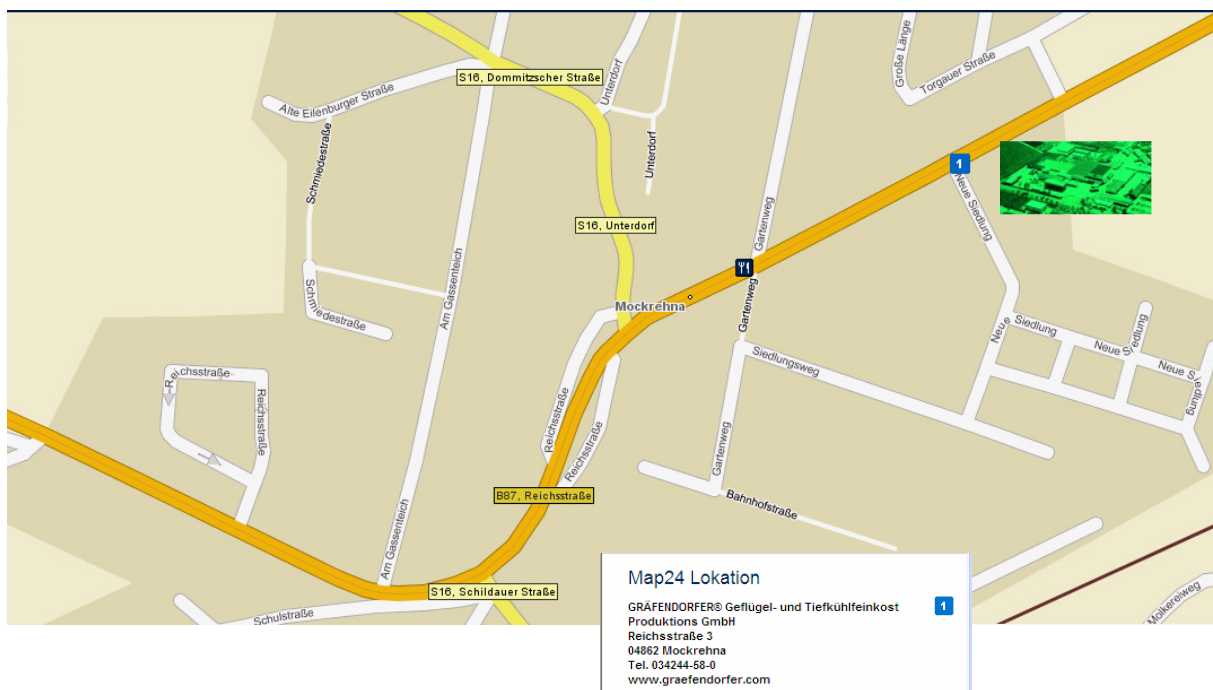

Anfahrt:

ANFAHRTSKIZZE

Reichsstr. 3, D-04862 Mockrehna

Hinweis:

Infolge der Kreisreform ist unsere **neue Anschrift** in den Navi-Systemen und Online-Routenplanern nicht einheitlich aktualisiert.
(meist nur ortsgenau - und leider nicht überall strassengenau)

Sie finden uns über ... :

- die korrekte Anschrift: **Reichsstr.3, D-04862 Mockrehna**
- die frühere Anschrift: Hauptstr. 3, D-04838 Mockrehna
oder:
- GPS-Koordinaten: **51° 30' 35" Nord 12° 49' 20" Ost**

aktualisierte u. strassengenauere Online-Karten bieten neben Map24 z.B.:
- Viamichelin
- Bing.com

Mockrehna finden Sie nord-östlich von **Leipzig** direkt an der B87, zwischen Eilenburg und Torgau.
(Autobahn A14-Abfahrt Leipzig-Nord [30 Min.], [Airport Leipzig/Halle](#) [30Min.], [Airport Berlin](#) [95 Min.], [Deutsche Bahn](#) Linie Leipzig-Cottbus)